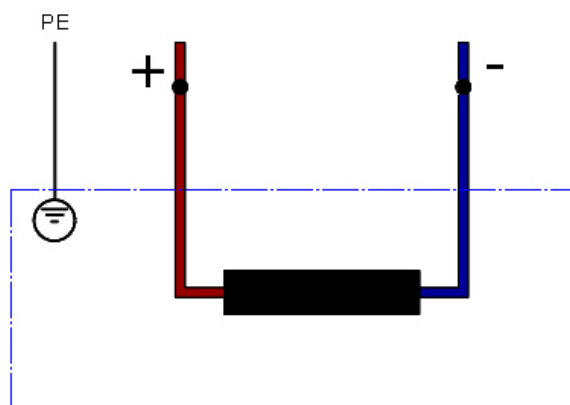

---

**Elektrischer Anschluss, Baureihe IL**  
**Connection, type IL**  
**Raccordement électrique, version IL**  
**Conexión eléctrica, variante de serie IL**  
**Collegamento elettrico, serie IL**

---

24V Gleichstrommotor  
24V Direct current motor  
24V Moteur à courant continu  
24V Motor de corriente continua  
24V Motore a corrente continua

+ = rot/red/rouge/encarnada/rosso

- = blau/blue/bleu/azul/azzurro