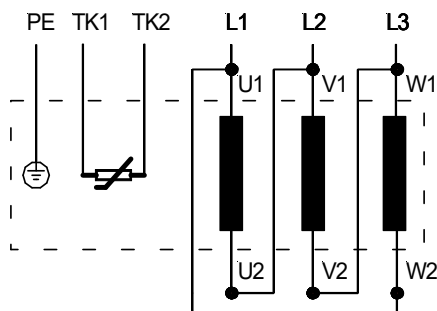

Elektrischer Anschluss, Baureihe ILI ATEX 3D/G
Connection, type ILI ATEX 3D/G
Raccordement électrique, version ILI ATEX 3D/G
Conexión eléctrica, variante de serie ILI ATEX 3D/G
Collegamento elettrico, serie ILI ATEX 3D/G

B21...C62

3~ \star

Sternschaltung
 Star connected
 Couplage étoile
 Conexión en estrella
 Collegamento a stella

3~ Δ

Dreieckschaltung
 Delta connected
 Couplage triangle
 Conexión en triángulo
 Collegamento a triangolo

1~ \perp (Δ)

Dreieck Steinmetz
 Delta Steinmetz
 Triangle Steinmetz
 Triángulon Steinmetz
 Triangolo Steinmetz

U1 (T1)= schwarz /black /noir /negro /nero
 V1 (T2)= blau /blue /bleu /azul /azzurro
 W1 (T3)= braun /brown /brun /marrón /morrone
 U2 (T4)= grün /green /vert /verde /verde
 V2 (T5)= weiß /white /blanc /blanco /bianco
 W2 (T6)= gelb /yellow /jaone /amarillo /giallo

D49/ H40

3~ \star

Sternschaltung
 Star connected
 Couplage étoile
 Conexión en estrella
 Collegamento a stella

3~ Δ

Dreieckschaltung
 Delta connected
 Couplage triangle
 Conexión en triángulo
 Collegamento a triangolo