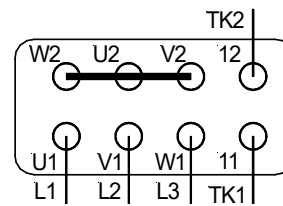

Elektrischer Anschluss, Baureihe ILI ATEX 3D/G
Connection, type ILI ATEX 3D/G
Raccordement électrique, version ILI ATEX 3D/G
Conexión eléctrica, variante de serie ILI ATEX 3D/G
Collegamento elettrico, serie ILI ATEX 3D/G

B21...C62

3~ \star

Sternschaltung
 Star connected
 Couplage étoile
 Conexión en estrella
 Collegamento a stella

3~ Δ

Dreieckschaltung
 Delta connected
 Couplage triangle
 Conexión en triángulo
 Collegamento a triangolo

1~ \perp (Δ)

Dreieck Steinmetz
 Delta Steinmetz
 Triangle Steinmetz
 Triángulon Steinmetz
 Triangolo Steinmetz

U1 (T1)= schwarz /black /noir /negro /nero
 V1 (T2)= blau /blue /bleu /azul /azzurro
 W1 (T3)= braun /brown /brun /marrón /morrone
 U2 (T4)= grün /green /vert /verde /verde
 V2 (T5)= weiß /white /blanc /blanco /bianco
 W2 (T6)= gelb /yellow /jaone /amarillo /giallo

- U1 (T1)= 1
- V1 (T2)= 2
- W1(T3)= 3
- U2(T4)= 4
- V2 (T5)= 5
- W2(T6)= 6