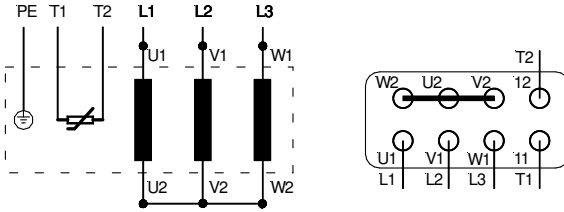

IL B20...C60

3~人

Sternschaltung
Star connected
Couplage étoile
Conexión en estrella
Collegamento a stella

3~△

Dreieckschaltung
Delta connected
Couplage triangle
Conexión en triángulo
Collegamento a triangolo

1~┘(△)

Dreieckschaltung
Delta connected
Couplage triangle
Conexión en triángulo
Collegamento a triangolo

U1 (T1) = schwarz /black /noir /negro /nero
V1 (T2) = hellblau /light-blue /bleu-clair /azul claro /azzurro
W1 (T3) = braun /brown /brun /marrón /morrone
U2 (T4) = grün /green /vert /verde /verde
V2 (T5) = weiß /white /blanc /blanco /bianco
W2 (T6) = gelb /yellow /jaune /amarillo /giallo

IL D48...F50

3~人

Sternschaltung
Star connected
Couplage étoile
Conexión en estrella
Collegamento a stella

3~△

Dreieckschaltung
Delta connected
Couplage triangle
Conexión en triángulo
Collegamento a triangolo

U1 (T1) = schwarz /black /noir /negro /nero
V1 (T2) = hellblau /light-blue /bleu-clair /azul claro /azzurro
W1 (T3) = braun /brown /brun /marrón /morrone
U2 (T4) = grün /green /vert /verde /verde
V2 (T5) = weiß /white /blanc /blanco /bianco
W2 (T6) = gelb /yellow /jaune /amarillo /giallo