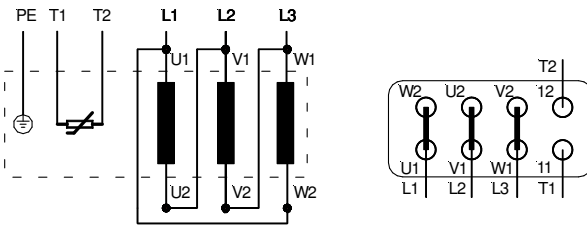

IL B20...C60

3~人

Sternschaltung
Star connected
Couplage étoile
Conexión en estrella
Collegamento a stella

3~△

Dreieckschaltung
Delta connected
Couplage triangle
Conexión en triángulo
Collegamento a triangolo

1~┘(△)

Dreieckschaltung
Delta connected
Couplage triangle
Conexión en triángulo
Collegamento a triangolo

U1 (T1) = schwarz /black /noir /negro /nero
V1 (T2) = hellblau /light-blue /bleu-clair /azul claro /azzurro
W1 (T3) = braun /brown /brun /marrón /morrone
U2 (T4) = grün /green /vert /verde /verde
V2 (T5) = weiß /white /blanc /blanco /bianco
W2 (T6) = gelb /yellow /jaune /amarillo /giallo

IL D48...F50

3~人

Sternschaltung
Star connected
Couplage étoile
Conexión en estrella
Collegamento a stella

3~△

Dreieckschaltung
Delta connected
Couplage triangle
Conexión en triángulo
Collegamento a triangolo

U1 (T1) = schwarz /black /noir /negro /nero
V1 (T2) = hellblau /light-blue /bleu-clair /azul claro /azzurro
W1 (T3) = braun /brown /brun /marrón /morrone
U2 (T4) = grün /green /vert /verde /verde
V2 (T5) = weiß /white /blanc /blanco /bianco
W2 (T6) = gelb /yellow /jaune /amarillo /giallo