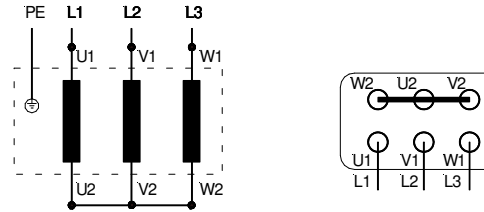

IL B20...C60

3~人

Sternschaltung
Star connected
Couplage étoile
Conexión en estrella
Collegamento a stella

3~△

Dreieckschaltung
Delta connected
Couplage triangle
Conexión en triángulo
Collegamento a triangolo

1~┘(△)

Dreieckschaltung
Delta connected
Couplage triangle
Conexión en triángulo
Collegamento a triangolo

U1 (T1) = schwarz /black /noir /negro /nero
V1 (T2) = hellblau /light-blue /bleu-clair /azul claro /azzurro
W1 (T3) = braun /brown /brun /marrón /morrone
U2 (T4) = grün /green /vert /verde /verde
V2 (T5) = weiß /white /blanc /blanco /bianco
W2 (T6) = gelb /yellow /jaune /amarillo /giallo

IL D48...F50

3~人

Sternschaltung
Star connected
Couplage étoile
Conexión en estrella
Collegamento a stella

3~△

Dreieckschaltung
Delta connected
Couplage triangle
Conexión en triángulo
Collegamento a triangolo

U1 (T1) = schwarz /black /noir /negro /nero
V1 (T2) = hellblau /light-blue /bleu-clair /azul claro /azzurro
W1 (T3) = braun /brown /brun /marrón /morrone
U2 (T4) = grün /green /vert /verde /verde
V2 (T5) = weiß /white /blanc /blanco /bianco
W2 (T6) = gelb /yellow /jaune /amarillo /giallo