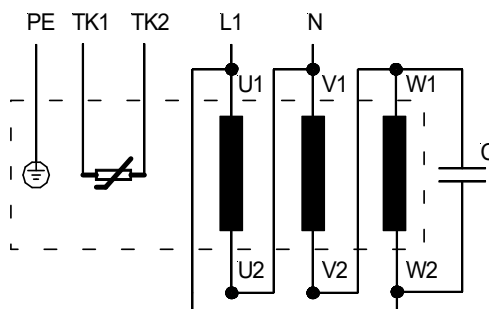

Elektrischer Anschluss, Baureihe ILI ATEX 3D/G
Connection, type ILI ATEX 3D/G
Raccordement électrique, version ILI ATEX 3D/G
Conexión eléctrica, variante de serie ILI ATEX 3D/G
Collegamento elettrico, serie ILI ATEX 3D/G

B21...C62

3~ \star

Sternschaltung
 Star connected
 Couplage étoile
 Conexión en estrella
 Collegamento a stella

3~ Δ

Dreieckschaltung
 Delta connected
 Couplage triangle
 Conexión en triángulo
 Collegamento a triangolo

1~ \perp (Δ)

Dreieck Steinmetz
 Delta Steinmetz
 Triangle Steinmetz
 Triángulon Steinmetz
 Triangolo Steinmetz

U1 (T1)= schwarz /black /noir /negro /nero
 V1 (T2)= blau /blue /bleu /azul /azzurro
 W1 (T3)= braun /brown /brun /marrón /morrone
 U2 (T4)= grün /green /vert /verde /verde
 V2 (T5)= weiß /white /blanc /blanco /bianco
 W2 (T6)= gelb /yellow /jaone /amarillo /giallo

D49/ H40

3~ \star

Sternschaltung
 Star connected
 Couplage étoile
 Conexión en estrella
 Collegamento a stella

3~ Δ

Dreieckschaltung
 Delta connected
 Couplage triangle
 Conexión en triángulo
 Collegamento a triangolo