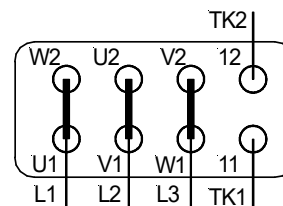

B21...C62

3~ \star

Sternschaltung
 Star connected
 Couplage étoile
 Conexión en estrella
 Collegamento a stella

3~ Δ

Dreieckschaltung
 Delta connected
 Couplage triangle
 Conexión en triángulo
 Collegamento a triangolo

1~ \perp (Δ)

Dreieck Steinmetz
 Delta Steinmetz
 Triangle Steinmetz
 Triángulon Steinmetz
 Triangolo Steinmetz

U1 (T1)= schwarz /black /noir /negro /nero
 V1 (T2)= blau /blue /bleu /azul /azzurro
 W1 (T3)= braun /brown /brun /marrón /morrone
 U2 (T4)= grün /green /vert /verde /verde
 V2 (T5)= weiß /white /blanc /blanco /bianco
 W2 (T6)= gelb /yellow /jaone /amarillo /giallo