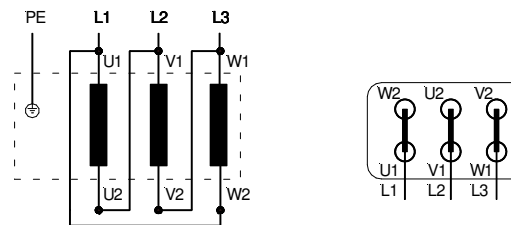

IL B20...C60

3~人

Sternschaltung
Star connected
Couplage étoile
Conexión en estrella
Collegamento a stella

3~△

Dreieckschaltung
Delta connected
Couplage triangle
Conexión en triángulo
Collegamento a triangolo

1~┘(△)

Dreieckschaltung
Delta connected
Couplage triangle
Conexión en triángulo
Collegamento a triangolo

U1 (T1) = schwarz /black /noir /negro /nero
V1 (T2) = hellblau /light-blue /bleu-clair /azul claro /azzurro
W1 (T3) = braun /brown /brun /marrón /morrone
U2 (T4) = grün /green /vert /verde /verde
V2 (T5) = weiß /white /blanc /blanco /bianco
W2 (T6) = gelb /yellow /jaune /amarillo /giallo

IL D48...F50

3~人

Sternschaltung
Star connected
Couplage étoile
Conexión en estrella
Collegamento a stella

3~△

Dreieckschaltung
Delta connected
Couplage triangle
Conexión en triángulo
Collegamento a triangolo

U1 (T1) = schwarz /black /noir /negro /nero
V1 (T2) = hellblau /light-blue /bleu-clair /azul claro /azzurro
W1 (T3) = braun /brown /brun /marrón /morrone
U2 (T4) = grün /green /vert /verde /verde
V2 (T5) = weiß /white /blanc /blanco /bianco
W2 (T6) = gelb /yellow /jaune /amarillo /giallo