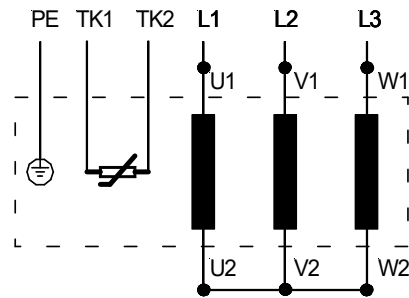

Elektrischer Anschluss, Baureihe ILI ATEX 3D/G
Connection, type ILI ATEX 3D/G
Raccordement électrique, version ILI ATEX 3D/G
Conexión eléctrica, variante de serie ILI ATEX 3D/G
Collegamento elettrico, serie ILI ATEX 3D/G

B21...C62

3~ \star

Sternschaltung
 Star connected
 Couplage étoile
 Conexión en estrella
 Collegamento a stella

3~ Δ

Dreieckschaltung
 Delta connected
 Couplage triangle
 Conexión en triángulo
 Collegamento a triangolo

1~ \perp (Δ)

Dreieck Steinmetz
 Delta Steinmetz
 Triangle Steinmetz
 Triángulon Steinmetz
 Triangolo Steinmetz

U1 (T1)= schwarz /black /noir /negro /nero
 V1 (T2)= blau /blue /bleu /azul /azzurro
 W1 (T3)= braun /brown /brun /marrón /morrone
 U2 (T4)= grün /green /vert /verde /verde
 V2 (T5)= weiß /white /blanc /blanco /bianco
 W2 (T6)= gelb /yellow /jaone /amarillo /giallo