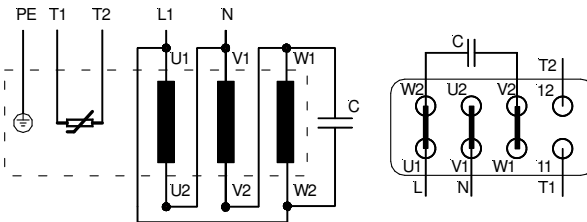

IL B20...C60

3~人

Sternschaltung
Star connected
Couplage étoile
Conexión en estrella
Collegamento a stella

3~△

Dreieckschaltung
Delta connected
Couplage triangle
Conexión en triángulo
Collegamento a triangolo

1~┘(△)

Dreieckschaltung
Delta connected
Couplage triangle
Conexión en triángulo
Collegamento a triangolo

U1 (T1) = schwarz /black /noir /negro /nero
V1 (T2) = hellblau /light-blue /bleu-clair /azul claro /azzurro
W1 (T3) = braun /brown /brun /marrón /morrone
U2 (T4) = grün /green /vert /verde /verde
V2 (T5) = weiß /white /blanc /blanco /bianco
W2 (T6) = gelb /yellow /jaune /amarillo /giallo

IL D48...F50

3~人

Sternschaltung
Star connected
Couplage étoile
Conexión en estrella
Collegamento a stella

3~△

Dreieckschaltung
Delta connected
Couplage triangle
Conexión en triángulo
Collegamento a triangolo

U1 (T1) = schwarz /black /noir /negro /nero
V1 (T2) = hellblau /light-blue /bleu-clair /azul claro /azzurro
W1 (T3) = braun /brown /brun /marrón /morrone
U2 (T4) = grün /green /vert /verde /verde
V2 (T5) = weiß /white /blanc /blanco /bianco
W2 (T6) = gelb /yellow /jaune /amarillo /giallo