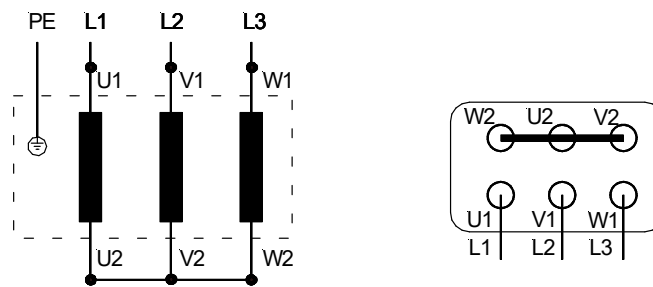

B21...C62

3~ \star

Sternschaltung
 Star connected
 Couplage étoile
 Conexión en estrella
 Collegamento a stella

3~ Δ

Dreieckschaltung
 Delta connected
 Couplage triangle
 Conexión en triángulo
 Collegamento a triangolo

1~ \perp (Δ)

Dreieck Steinmetz
 Delta Steinmetz
 Triangle Steinmetz
 Triángulon Steinmetz
 Triangolo Steinmetz

U1 (T1)= schwarz /black /noir /negro /nero
 V1 (T2)= blau /blue /bleu /azul /azzurro
 W1 (T3)= braun /brown /brun /marrón /morrone
 U2 (T4)= grün /green /vert /verde /verde
 V2 (T5)= weiß /white /blanc /blanco /bianco
 W2 (T6)= gelb /yellow /jaone /amarillo /giallo

D49/ H40

3~ \star

Sternschaltung
 Star connected
 Couplage étoile
 Conexión en estrella
 Collegamento a stella

3~ Δ

Dreieckschaltung
 Delta connected
 Couplage triangle
 Conexión en triángulo
 Collegamento a triangolo

- U1 (T1)= 1
- V1 (T2)= 2
- W1(T3)= 3
- U2(T4)= 4
- V2 (T5)= 5
- W2(T6)= 6