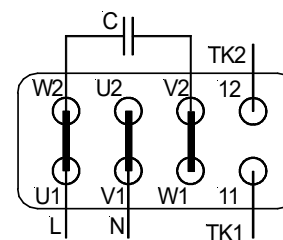

B21...C62

3~ \star

Sternschaltung
 Star connected
 Couplage étoile
 Conexión en estrella
 Collegamento a stella

3~ Δ

Dreieckschaltung
 Delta connected
 Couplage triangle
 Conexión en triángulo
 Collegamento a triangolo

1~ \perp (Δ)

Dreieck Steinmetz
 Delta Steinmetz
 Triangle Steinmetz
 Triángulon Steinmetz
 Triangolo Steinmetz

U1 (T1)= schwarz /black /noir /negro /nero
 V1 (T2)= blau /blue /bleu /azul /azzurro
 W1 (T3)= braun /brown /brun /marrón /morrone
 U2 (T4)= grün /green /vert /verde /verde
 V2 (T5)= weiß /white /blanc /blanco /bianco
 W2 (T6)= gelb /yellow /jaone /amarillo /giallo

D49/ H40

3~ \star

Sternschaltung
 Star connected
 Couplage étoile
 Conexión en estrella
 Collegamento a stella

3~ Δ

Dreieckschaltung
 Delta connected
 Couplage triangle
 Conexión en triángulo
 Collegamento a triangolo

- U1 (T1)= 1
- V1 (T2)= 2
- W1(T3)= 3
- U2(T4)= 4
- V2 (T5)= 5
- W2(T6)= 6