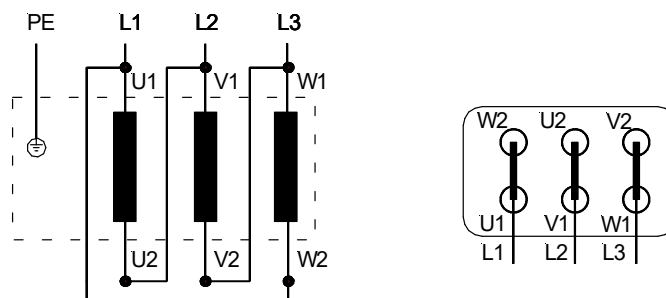

B21...C62

3~ \star

Sternschaltung
 Star connected
 Couplage étoile
 Conexión en estrella
 Collegamento a stella

3~ Δ

Dreieckschaltung
 Delta connected
 Couplage triangle
 Conexión en triángulo
 Collegamento a triangolo

D49/ H40

3~ \star

Sternschaltung
 Star connected
 Couplage étoile
 Conexión en estrella
 Collegamento a stella

3~ Δ

Dreieckschaltung
 Delta connected
 Couplage triangle
 Conexión en triángulo
 Collegamento a triangolo

- U1 (T1)= 1
- V1 (T2)= 2
- W1(T3)= 3
- U2(T4)= 4
- V2 (T5)= 5
- W2(T6)= 6